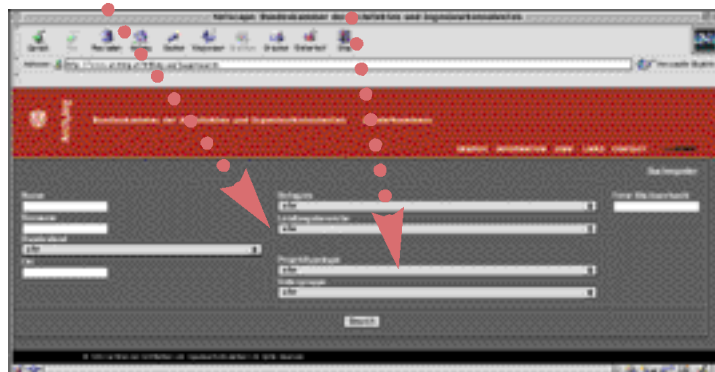

<http://www.arching.at/> wartet auf Sie! Machen Sie mit!

Weitere Informationen und Unterstützung:

Bundeskammer der Architekten und Ingenieurkonsulenten

Mag. Thomas Parger Tel. 01/505 58 07 37 oder thomas.parger@arching.at