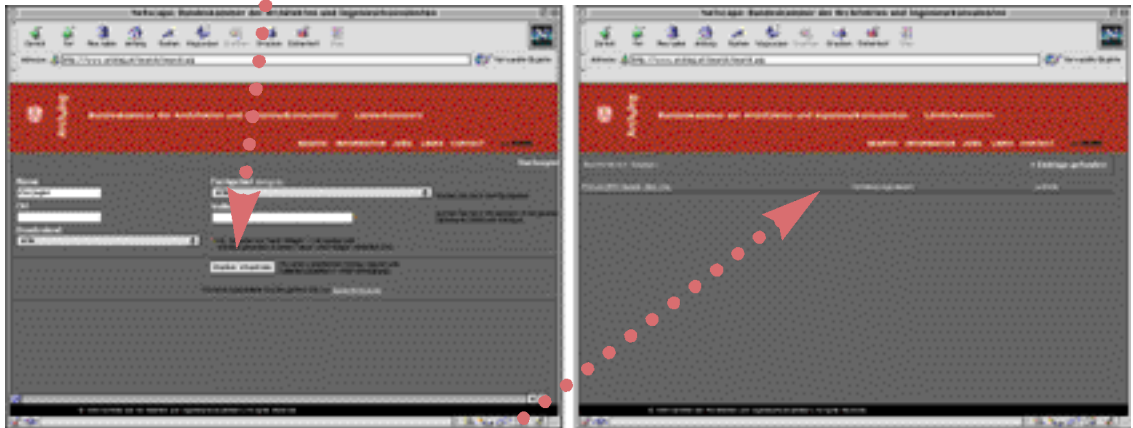

Den Kern aber bildet die Suchmöglichkeit nach allen österreichischen Architekten und Ingenieurkonsulenten mit (bis jetzt) mehr als 1000 Projekten.

Wie komme ich zum Arch+Ing-Net?

Wählen Sie die Internet-Adresse: <http://www.arching.at/>
Alternativ können Sie das Ziviltechnikerverzeichnis auch über die Homepage von Konstruktiv (<http://www.daskonstruktiv.at>) erreichen.

Suche

Um zu suchen geben Sie <http://www.arching.at/> ein. Dann klicken Sie [Search](#).

Geben Sie jetzt einen Suchbegriff ein (z.B. "Fuxjäger" im Feld Name) und klicken Sie anschließend "Suche starten".